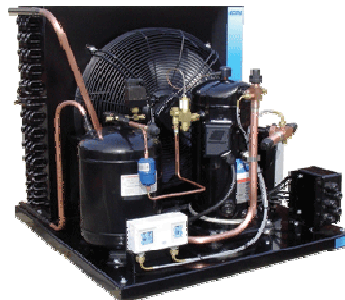

AGREGATY SKRAPLAJĄCE "REFCOLD" **STANDARD** NA BAZIE SPRĘŻAREK COPELAND "CR" ORAZ "ZB"
do pracy z czynnikiem chłodniczym: **R 407C**

Wyposażenie:

- solidna podstawa
- sprężarka z grzałką karteru
- skraplacz z wentylatorem 3- fazowym (specjalny dla R407C)
- zbiornik cieczy z dwoma zaworami rotalock
- presostat HP / LP
- puszka elektryczna
- okablowanie, orurowanie

ZAKRES PRACY OD +10°C DO - 25°C (temp. parowania)

Kod Towaru	Model	WYDAJNOŚĆ CHŁODNICZA DLA R407C PRZY TEMP.PAR./TEMP.OTOCZ.			Przyłącza ciecz/ssanie (mm)	Wymiary WxDxH (mm) (szer./gł./wys.)	Zasilanie	CENA NETTO			
		+10°C/+32°C	0°C/+32°C	-10°C/+32°C				agregat	obudowa P	dodatkowy presostat HP B	odwadniacz + wziernik C
		RHPCR 24									380-420V/50Hz
RHPCR 24/R	6700W	4500W	2790W	12/15	750x750x590	380-420V/50Hz	1 042 €	380 €	71 €	41 €	
RHPCR 24/230						220-240V/50Hz	1 086 €				
RHPCR 28						380-420V/50Hz	1 034 €				
RHPCR 28/R	7900W	5150W	3050W	12/18	750x750x590	380-420V/50Hz	1 058 €	380 €	71 €	41 €	
RHPCR 28/230						220-240V/50Hz	1 099 €				
RHPCR 37						380-420V/50Hz	1 181 €				
RHPCR 37/R	11050W	6900W	4000W	12/18	750x750x710	380-420V/50Hz	1 211 €	399 €	71 €	41 €	
RHPCR 37/230						220-240V/50Hz	1 218 €				
RHPCR 47						380-420V/50Hz	1 395 €				
RHPCR 47/R	14400W	9000W	5150W	15/22	1320x800x725	380-420V/50Hz	1 422 €	447 €	71 €	60 €	
RHPCR 50	19100W	12550W	7650W	15/22	1320x800x725	380-420V/50Hz	1 711 €	522 €			