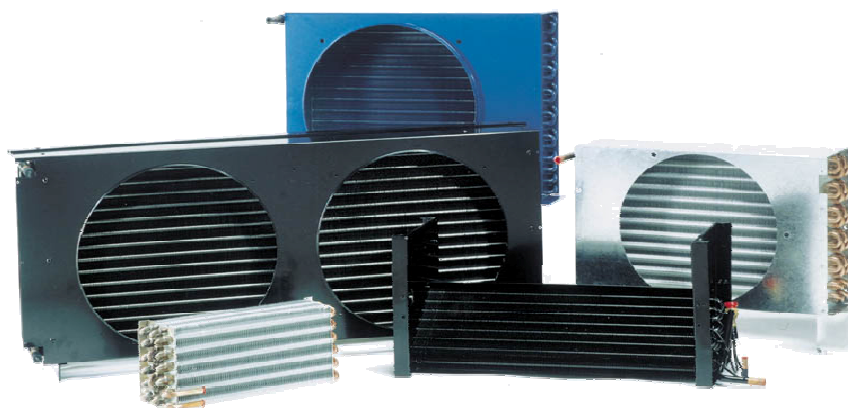

Zbiorniki cieczy z zaworami rotalock

Kod towaru	Model	Objętość dm ³	Przyłącze		Cena netto Euro
			wlot	wylot	
002182	R.L.D.LT.3,0	3,0	3/8	3/8	64
014286	R.L.D.LT.4,8	4,8	1/2	1/2	68
014290	R.L.D.LT.6,5	6,5	1/2	1/2	77
014291	R.L.D.LT.8	8,0	1/2	1/2	78
014287	R.L.D.LT.10	10,0	5/8	5/8	98
014292	R.L.D.LT.14	14,0	7/8	7/8	122
014288	R.L.D.LT.18	18,0	7/8	7/8	138
014289	R.L.D.LT.22	22,0	7/8	7/8	142
014293	R.L.D.LT.35	35,0	1 1/8	1 1/8	306

Skraplacze HEATCRAFT

Kod towaru	Model	Wydajność R404A [kW]	Ilość wentylat.	Wymiary [mm] szer x wys x gł.	Przyłącze [mm]		Cena netto Euro
					wlot	wylot	
016237	CU2	5,6	1 x 350	587x415x179	10	10	134
000564	CU3	7,69	1 x 350	587x517x179	12	10	208
000563	CU4	12,41	1 x 500	720x550x199	12	12	245
000569	CU5	17,08	1 x 500	720x669x219	18	12	362
000562	CU6	18,24	1 x 500	890x619x219	18	12	425
000566	CU7	24,24	2 x 500	1280x674x200	22	12	448
000565	CU8	31,96	2 x 500	1280x674x220	22	18	648
000567	CU9	46,06	2 x 500	1503x925x210	28	22	1 038
000568	CU10	48,24	2 x 500	1503x925x236	28	22	1 252